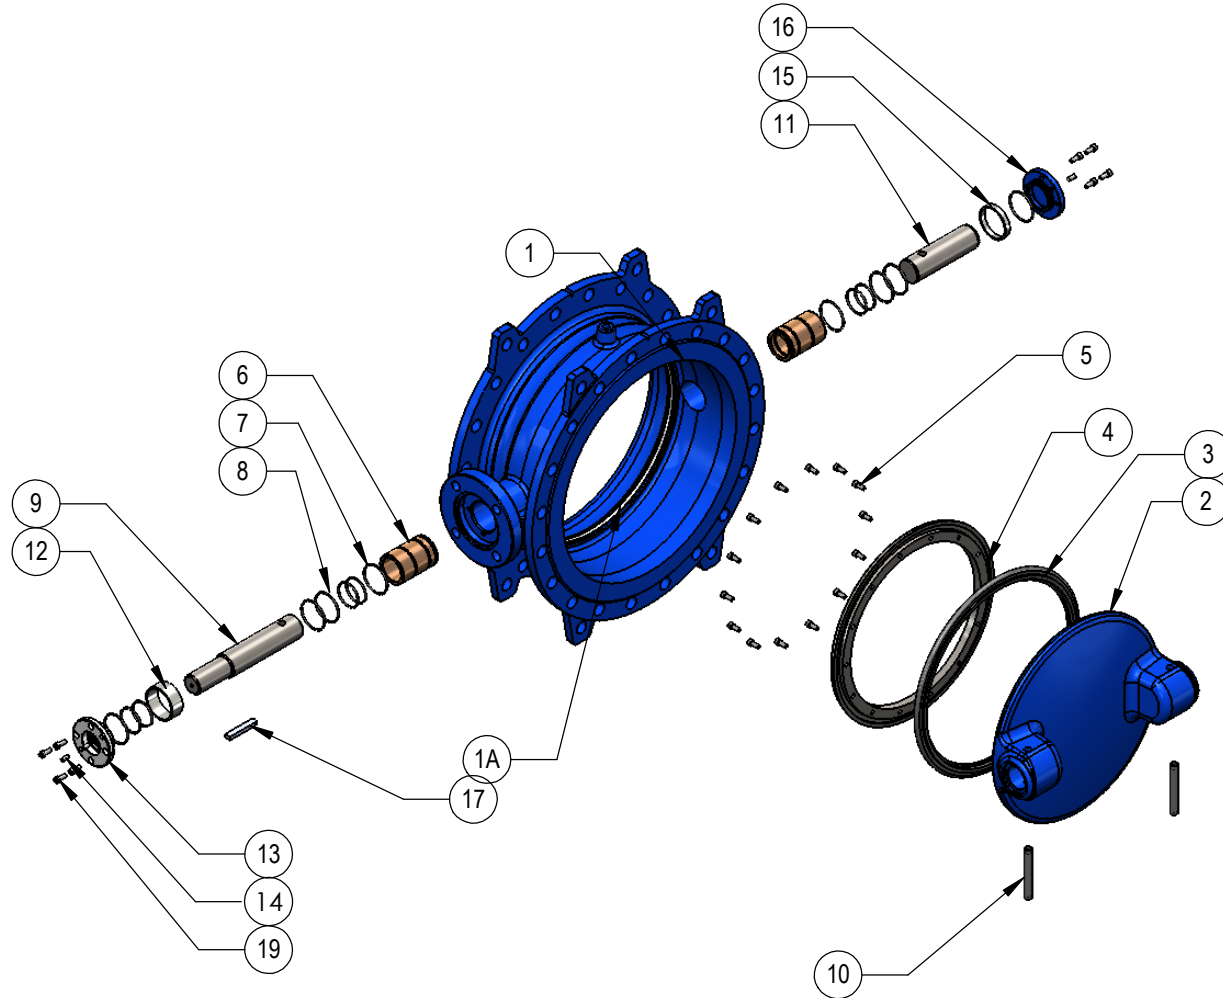

2160

KELEBEK VANA PARÇA LİSTESİ

Ø 150-1200
Parça ve Malzeme Listesi

P. NO	PARÇA ADI	MALZEME CİNSİ
1	Gövde	GGG 40-50
1A	Gövde Siti	Paslanmaz Çelik Kaynaklı
2	Klepe	GGG 40-50
3	Klepe Siti	EPDM
4	Baskı Çemberi	St-37, AISI 304, AISI 316
5	Civata	A2
6	Ön Arka Burç	Bronz
7	O-ring	NBR, EPDM
8	O-ring	NBR, EPDM
9	Ön Mil	1.4021, 1.4057
10	Pim	1.4021, 1.4057
11	Arka Mil	1.4021, 1.4057
12	Ayar Burcu	Delrin, Çelik
13	Ön Kapak	St-37, GGG 40
14	Setskur	8.8
15	Ayar Burcu	Delrin, Çelik
16	Arka Kapak	St-37, GGG 40
17	Kama	C 45 K
18	Taşıma Halkası	A 105
19	Civata	8.8