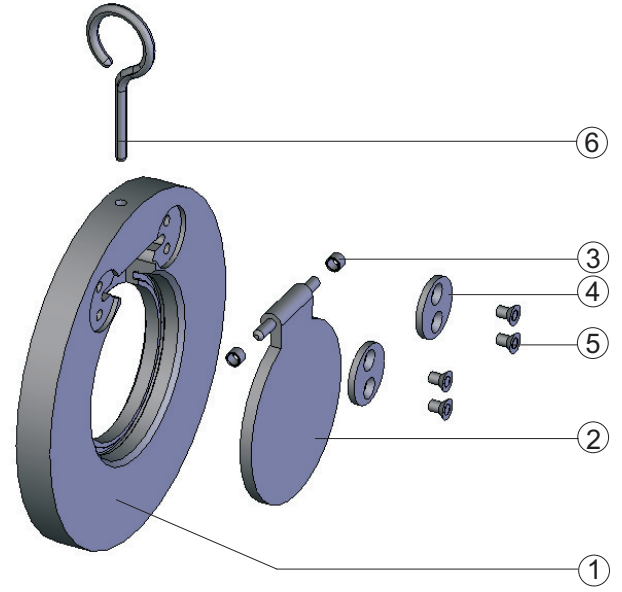

4310 ÇEKVALF PARÇA LİSTESİ

4311 ÇEKVALF (ELASTOMER KAPLI) PARÇA LİSTESİ

4310

Ø 25 - 600

Parça ve Malzeme Listesi

P.NO	PARÇA ADI	MALZEME CINSİ
1	Gövde	C 45 / St 37 - AISI 316 - Al-Bz
2	Klepe	C 45 / St 37 - AISI 316
3	O-Ring	EPDM - Nitril - Viton
4	Burç	AISI 304
5	Pim	AISI 304
6	Pul	AISI 304
7	Civata	A-2
8	Taşıma halkası	C 45

4311

Ø 250 - 900

Parça ve Malzeme Listesi

P.NO	PARÇA ADI	MALZEME CINSİ
1	Gövde	AISI 316, C 45 / St 37, Al Bz
2	Klepe	C 45 / St 37 Lastik Kaplı, AISI 316
3	Burç	AISI 316, AISI 304
4	Pul	AISI 316, AISI 304
5	Civata	A2
6	Taşıma halkası	C 45