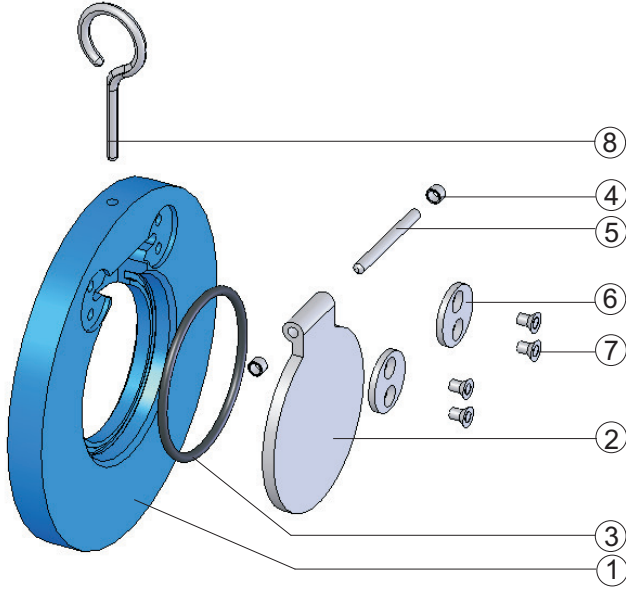

4310 ÇEKVALF PARÇA LİSTESİ

4311 ÇEKVALF (ELASTOMER KAPLI) PARÇA LİSTESİ

4310

Ø 25 - 600

Parça ve Malzeme Listesi

P.NO	PARÇA ADI	MALZEME CINSİ
1	Gövde	C 45 / St 37 - AISI 316 - Al-Bz
2	Klepe	C 45 / St 37 - AISI 316
3	O-Ring	EPDM - Nitril - Viton
4	Burç	AISI 304
5	Pim	AISI 304
6	Pul	AISI 304
7	Civata	A-2
8	Taşıma halkası	C 45

4311

Ø 250 - 900

Parça ve Malzeme Listesi

P.NO	PARÇA ADI	MALZEME CINSİ
1	Gövde	AISI 316, C 45 / St 37, Al Bz
2	Klepe	C 45 / St 37 Lastik Kaplı, AISI 316
3	Burç	AISI 316, AISI 304
4	Pul	AISI 316, AISI 304
5	Civata	A2
6	Taşıma halkası	C 45